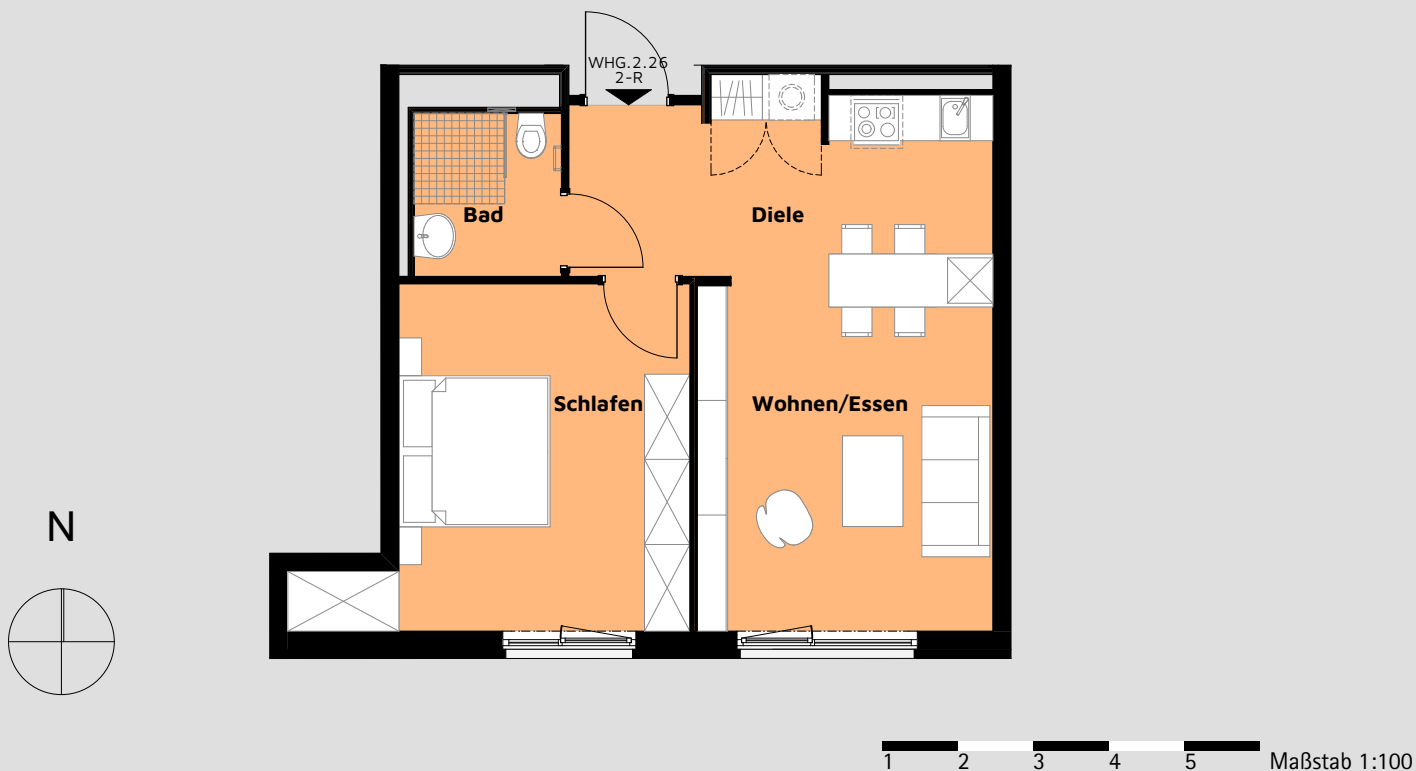

Johanniter-Wohnen Pirna Scheunenhof

Selbstbestimmt leben bis ins Alter

Exposé App 2. OG Wohnung 2.26

Flächenzusammenstellung:

Wohnen/ Essen:	23,67 m ²
Schlafen:	18,85 m ²
Bad:	04,21 m ²
Diele:	08,13 m ²
Gesamt:	54,87 m²
Anzahl der Zimmer:	2
Kaution:	2 Kaltmieten

Alle Angaben basieren auf dem Planungsstand Juli 2019. Die Grundrisse sind im Maßstab 1:100 angelegt, somit können Sie erste Messungen vornehmen, die Skala soll Ihnen dabei helfen. Die Johanniter-Unfall-Hilfe e.V. übernimmt keine Garantie auf die Bemaßung, sie dient als Orientierungshilfe.