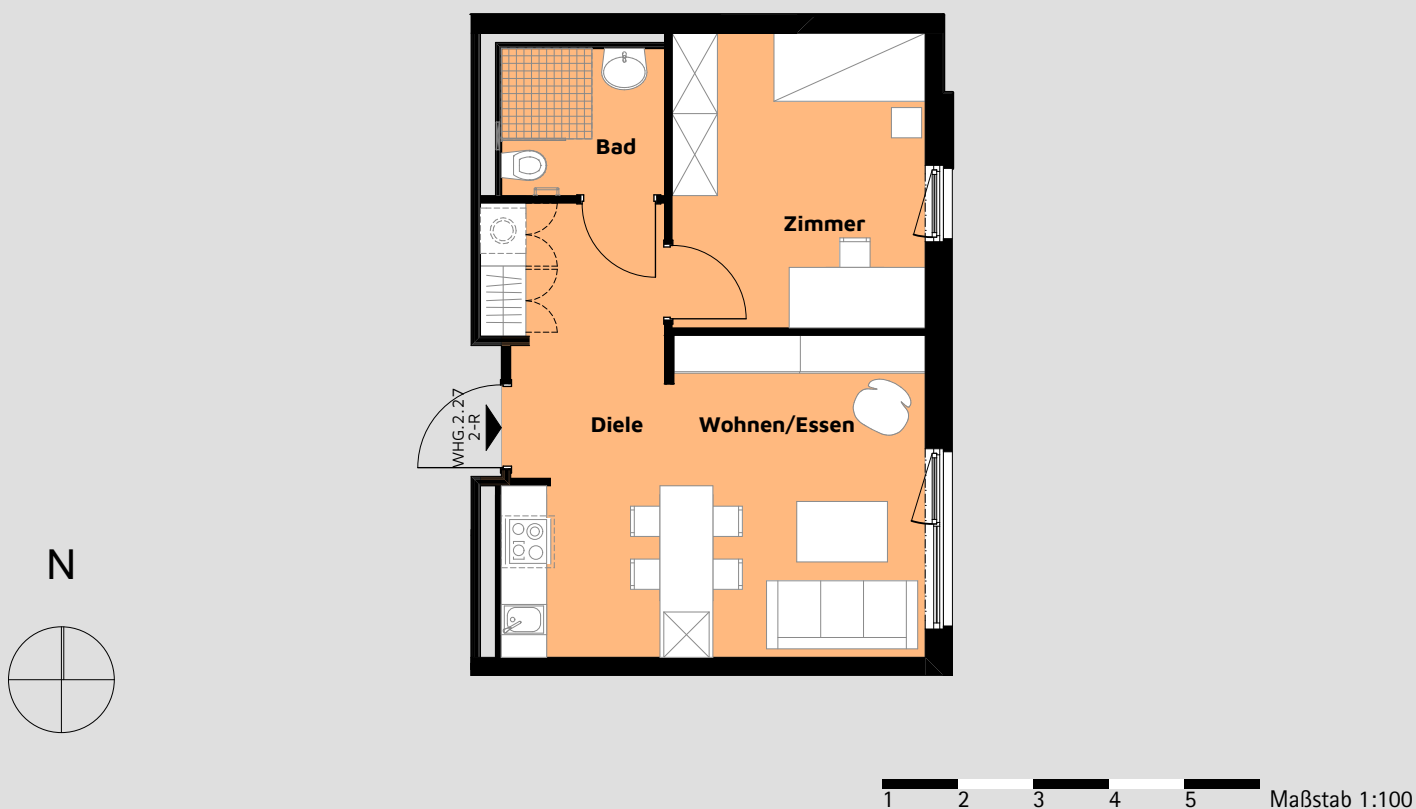

Johanniter-Wohnen Pirna Scheunenhof

Selbstbestimmt leben bis ins Alter

Exposé App 2. OG Wohnung 2.27

Flächenzusammenstellung:

Wohnen/ Essen:	19,67 m ²
Zimmer:	13,06 m ²
Bad:	04,21 m ²
Diele:	08,14 m ²
Gesamt:	45,08 m²
Anzahl der Zimmer:	2
Kautiön:	2 Kaltmieten

Alle Angaben basieren auf dem Planungsstand Juli 2019. Die Grundrisse sind im Maßstab 1:100 angelegt, somit können Sie erste Messungen vornehmen, die Skala soll Ihnen dabei helfen. Die Johanniter-Unfall-Hilfe e.V. übernimmt keine Garantie auf die Bemaßung, sie dient als Orientierungshilfe.