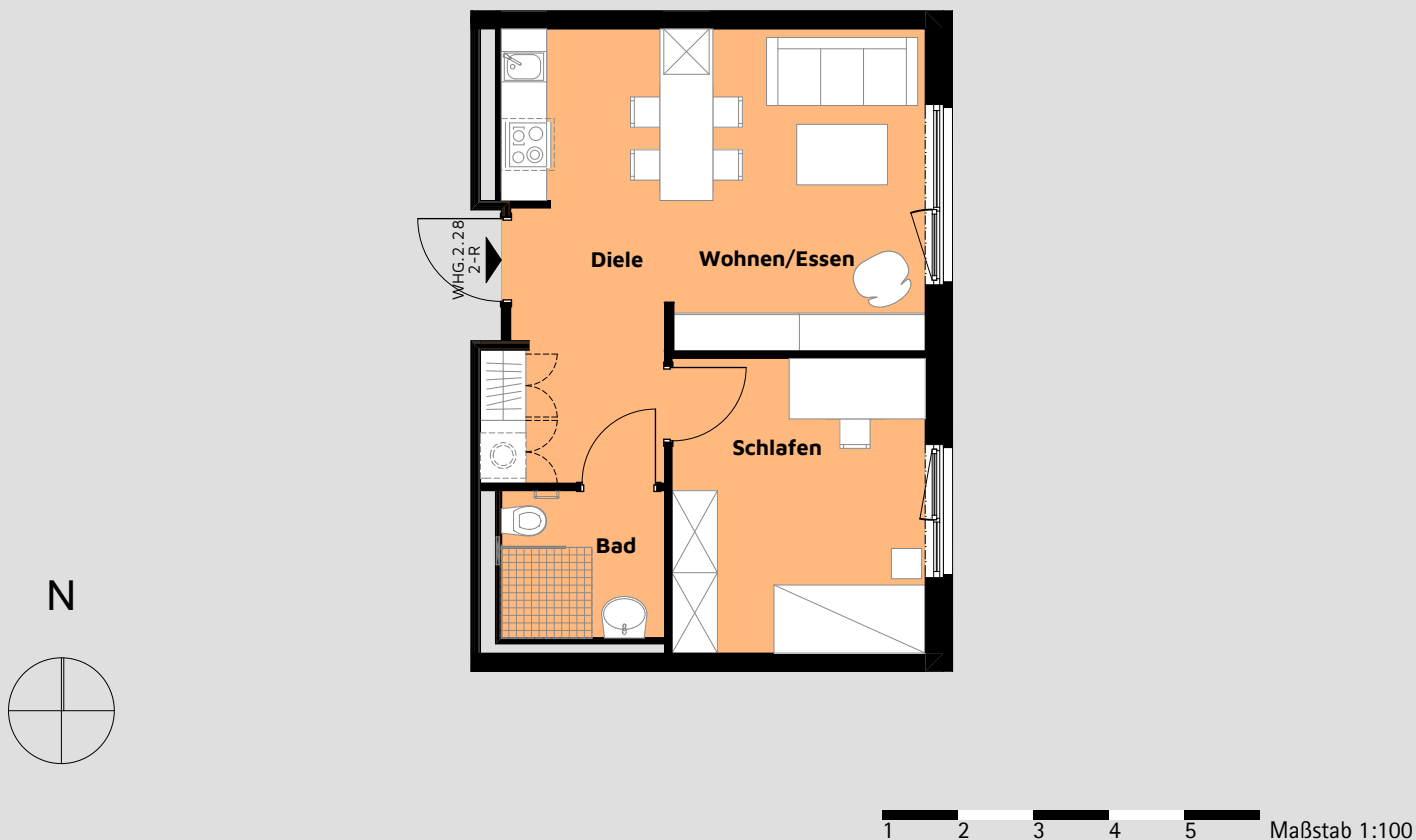

Johanniter-Wohnen Pirna Scheunenhof

Selbstbestimmt leben bis ins Alter

Exposé App 2. OG Wohnung 2.28

Flächenzusammenstellung:

Wohnen/ Essen:	19,67 m ²
Schlafen:	13,06 m ²
Bad:	04,21 m ²
Diele:	08,08 m ²
Gesamt:	45,03 m²
Anzahl der Zimmer:	2
Kaution:	2 Kaltmieten

Alle Angaben basieren auf dem Planungsstand Juli 2019. Die Grundrisse sind im Maßstab 1:100 angelegt, somit können Sie erste Messungen vornehmen, die Skala soll Ihnen dabei helfen. Die Johanniter-Unfall-Hilfe e.V. übernimmt keine Garantie auf die Bemaßung, sie dient als Orientierungshilfe.