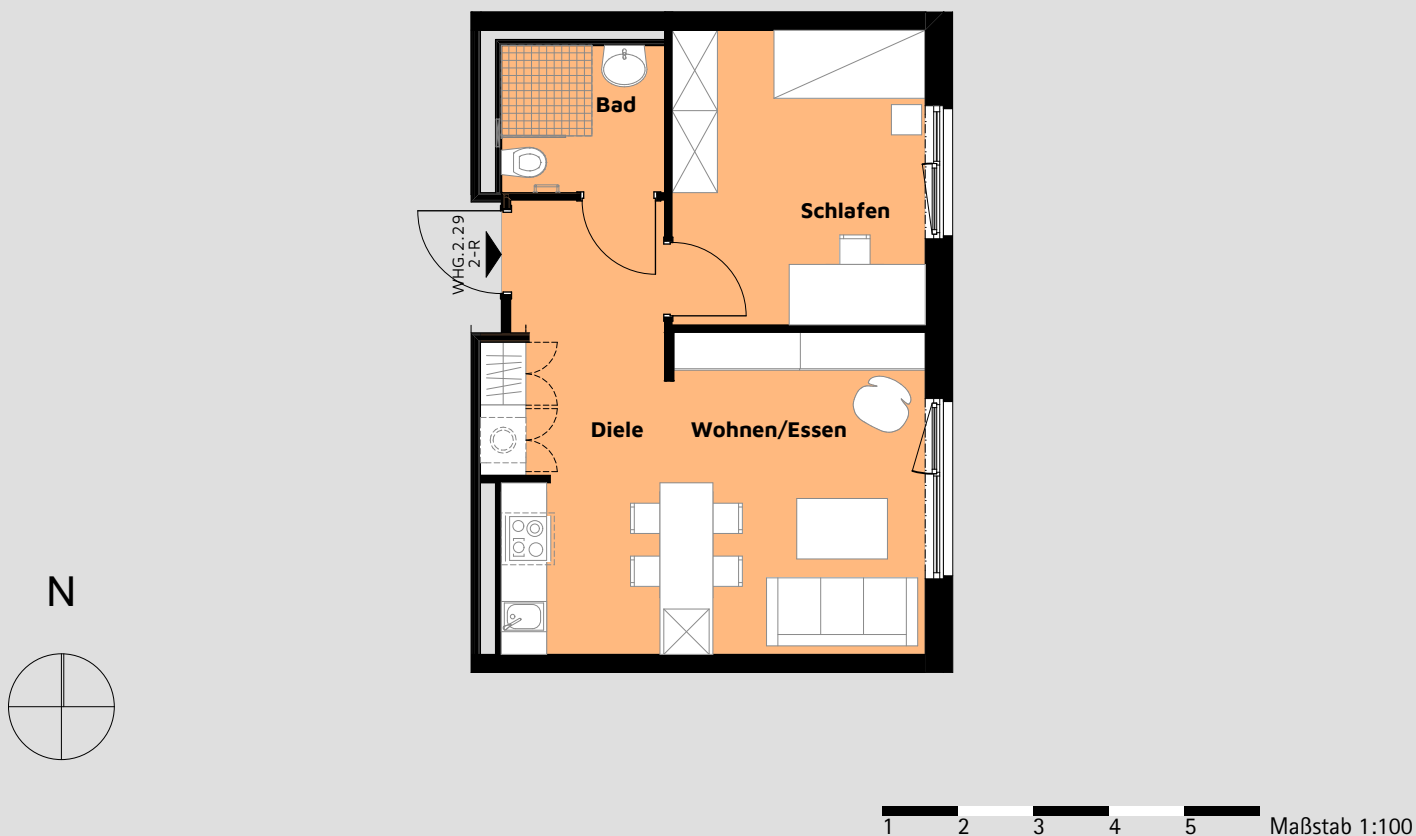

Johanniter-Wohnen Pirna Scheunenhof

Selbstbestimmt leben bis ins Alter

Exposé App 2. OG Wohnung 2.29

Flächenzusammenstellung:

Wohnen/ Essen:	19,67 m ²
Schlafen:	13,06 m ²
Bad:	04,21 m ²
Diele:	08,08 m ²
Gesamt:	45,03 m²
Anzahl der Zimmer:	2
Kaution:	2 Kaltmieten

Alle Angaben basieren auf dem Planungsstand Juli 2019. Die Grundrisse sind im Maßstab 1:100 angelegt, somit können Sie erste Messungen vornehmen, die Skala soll Ihnen dabei helfen. Die Johanniter-Unfall-Hilfe e.V. übernimmt keine Garantie auf die Bemaßung, sie dient als Orientierungshilfe.